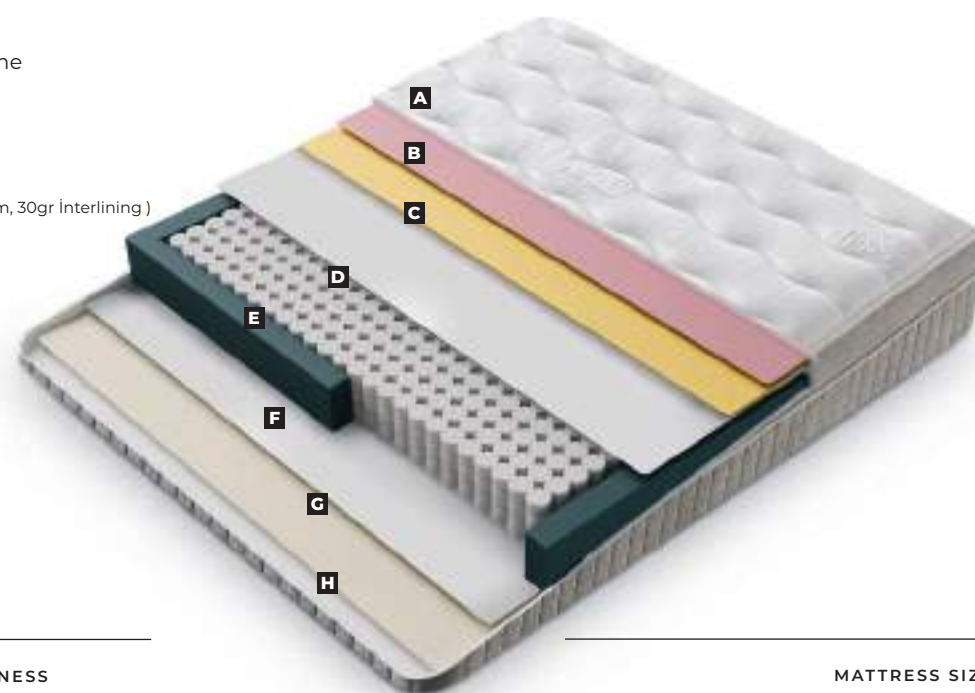

CANCUN

SLEEPING SET