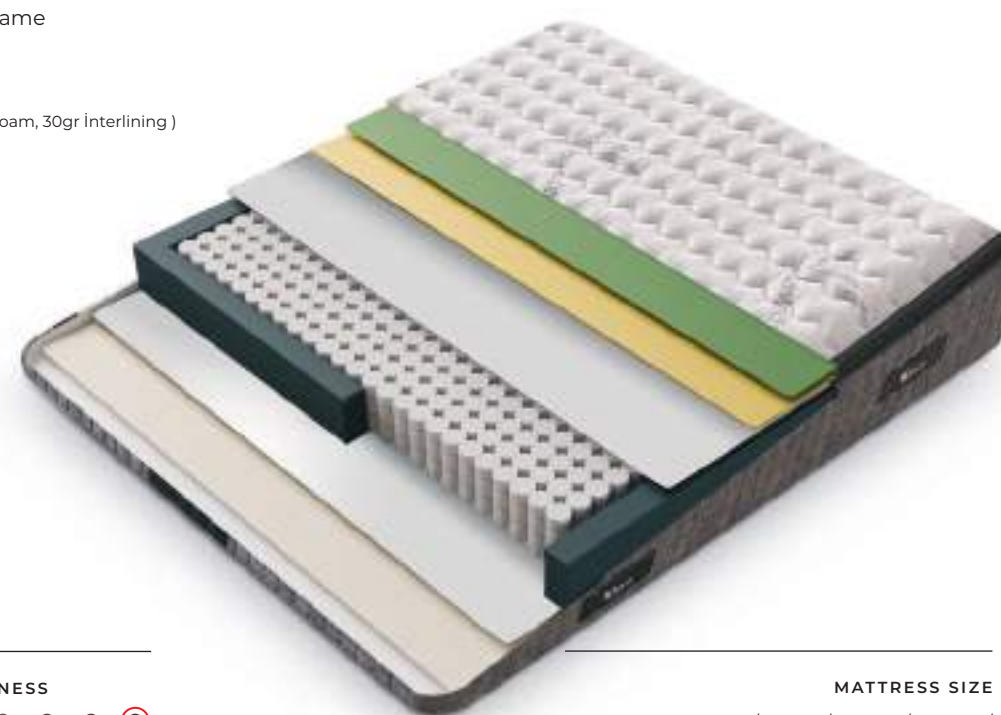

PICASSO

SLEEPING SET