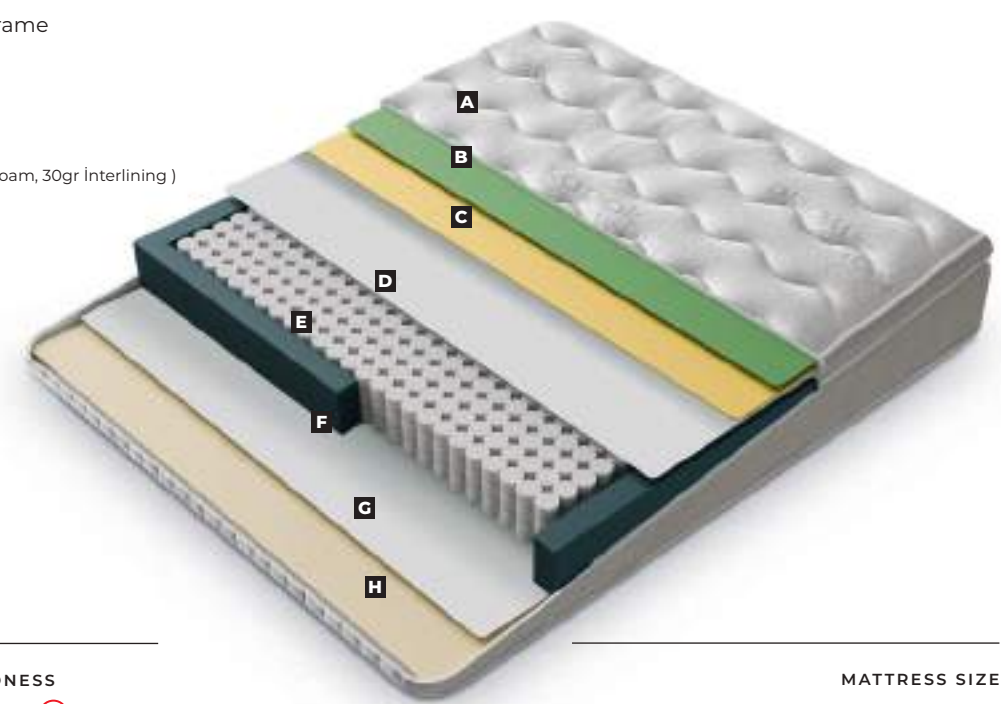

PAROS

SLEEPING SET