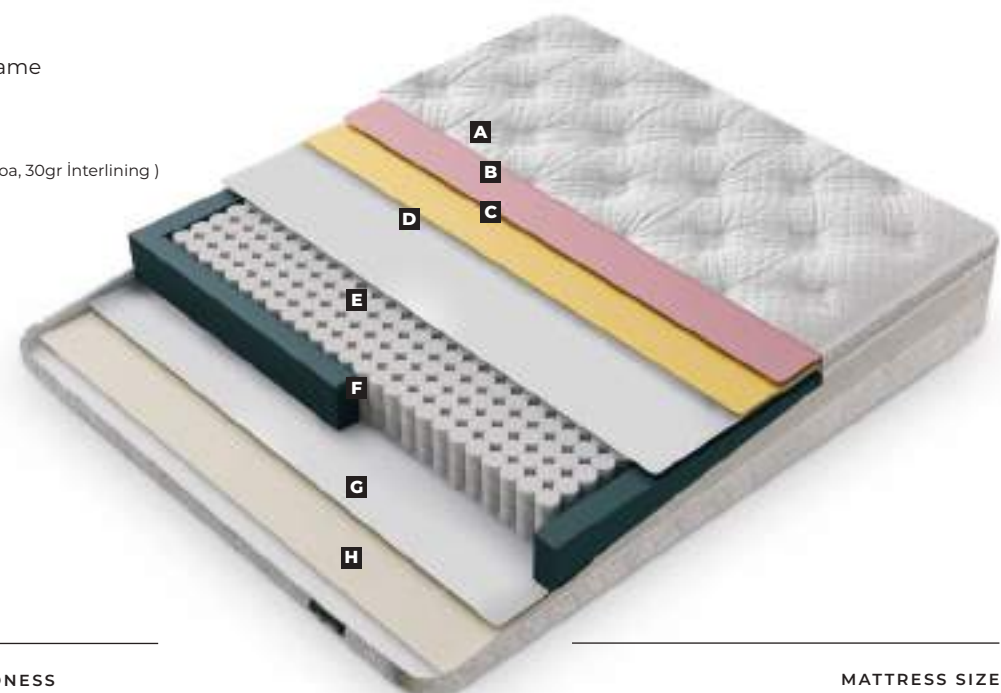

MATHILDA

SLEEPING SET

MATTRESS SIZE
90x190 / 90x200 / 100x200 / 120x200 / 140x200 / 160x200 / 180x200 / 200x200

PUZZLE

SLEEPING SET

- A** Silvercare Fabric (300 gr Fiber, 3cm 22 Dns Foam, 30gr Interlining)
- B** 32 Dns Hr Foam
- C** 24 Dns Soft Foam
- D** Zipper
- E** Jeoteks
- F** Pocket Spring
- G** 2 Dns 8x18 Spring Frame
- H** Jeoteks
- I** 350 gr Knitting Fabric (150 gr Fiber, 1,5 cm 18 Dns Foam, 30gr Interlining)

PUZZLE

SLEEPING SET

MATTRESS SIZE
 90x190 / 90x200 / 100x200 / 120x200 /
 140x200 / 160x200 / 180x200 / 200x200

ATHENA

SLEEPING SET

- A** Plush Fabric (300 gr Fiber, 3cm 22 Dns Foam, 30gr Interlining)
- B** 24 Dns Soft Foam
- C** 22 Dns Flexi Foam
- D** Jeoteks
- E** Pocket Spring
- F** 28 Dns 8x18 Spring Frame
- G** Jeoteks
- H** 180 gr Knitting Fabric (150 gr Fiber, 1.5 cm 18 Dns Foa, 30gr Interlining)

ATHENA

SLEEPING SET

MATTRESS SIZE
 90x190 / 90x200 / 100x200 / 120x200 /
 140x200 / 160x200 / 180x200 / 200x200

I SLEEP

SLEEPING SET

- A** Kapok Fabric (300 gr Fiber, 3cm 22 Dns Foam, 30gr Interlining)
- B** 32 Dns Hr Foam
- C** 22 Dns Flexi Foam
- D** Jeoteks
- E** Pocket Spring
- F** 28 Dns 8x18 Spring Frame
- G** Jeoteks
- H** 350 gr Knitting Fabric (150 gr Fiber, 1,5 cm 18 Dns Foam, 30gr Interlining)

1 SLEEP

SLEEPING SET

MATTRESS SIZE
 90x190 / 90x200 / 100x200 / 120x200 /
 140x200 / 160x200 / 180x200 / 200x200

MOONLIGHT

SLEEPING SET

- A** Knitting Fabric (300gr Fiber, 3 cm 22 Dns Foam, 30gr Interlining)
- B** 24 Dns Foam
- C** 22 Dns Foam
- D** Jeoteks
- E** Pocket Spring
- F** 28 Dns 8cm Spring Frame
- G** Jeoteks
- H** 22 Dns Flexi Foam
- I** Knitting Fabric (Anti Stress) (150gr Fiber, 1,5 cm 18 Dns Foam, 30gr Interlining)