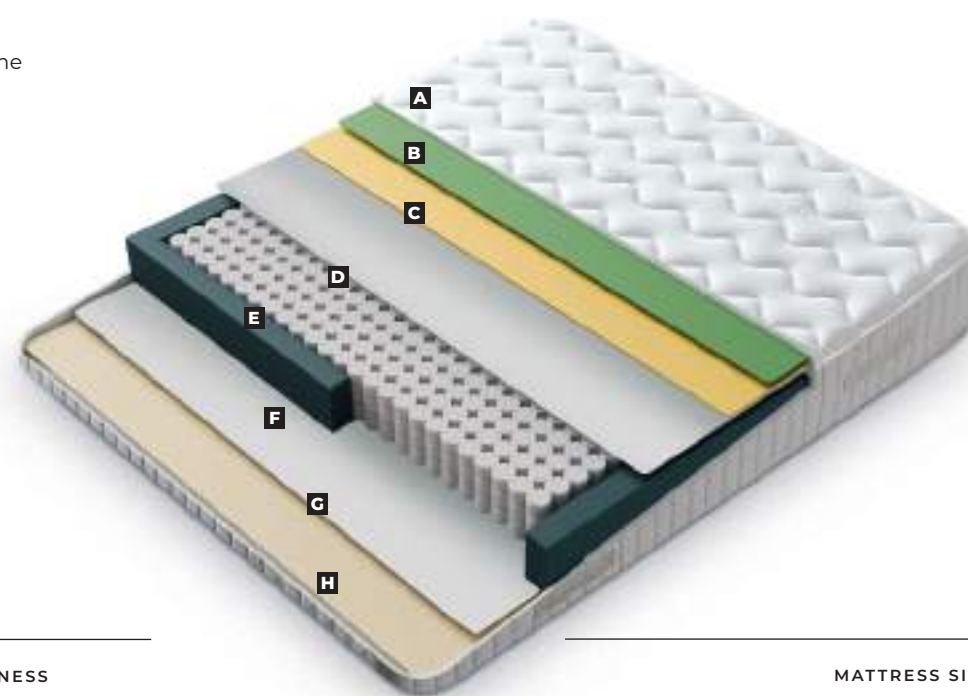

BUMBY

SLEEPING SET

MATTRESS SIZE
 90x190 / 90x200 / 100x200 / 120x200 /
 140x200 / 160x200 / 180x200 / 200x200

RODOS
SLEEPING SET

www.oneworldbedding.com

28 cm
Bed Height

- A** Knitting Fabric (300gr Fiber, 3 cm 22 Dns Foam, 30gr Interlining)
- B** 24 Dns Foam
- C** 22 Dns Foam
- D** Jeoteks
- E** Pocket Spring
- F** 28 Dns 8cm Spring Frame
- G** Jeoteks
- H** 22 Dns Flexi Foam
- I** Knitting Fabric (Anti Stress)
(150gr Fiber, 1,5 cm 18 Dns Foam, 30gr Interlining)

RODOS

SLEEPING SET

MATTRESS SIZE
90x190 / 90x200 / 100x200 / 120x200 /
140x200 / 160x200 / 180x200 / 200x200

MYKONOS

SLEEPING SET

- A** Tencel Fabric (300gr Fiber, 3 cm 22 Dns Foam, 30gr Interlining)
- B** 24 Dns Foam
- C** 22 Dns Foam
- D** Jeoteks
- E** Pocket Spring
- F** 28 Dns 8cm Spring Frame
- G** Jeoteks
- H** 22 Dns Flexi Foam
- I** Knitting Fabric (150gr Fiber, 1,5 cm 18 Dns Foam, 30gr Interlining)

MYKONOS

SLEEPING SET

MATTRESS SIZE
 90x190 / 90x200 / 100x200 / 120x200 /
 140x200 / 160x200 / 180x200 / 200x200

FABER
SLEEPING SET

- A** Lavender Fabric (300gr Fiber, 3 cm 22 Dns Foam, 30gr Interlining)
- B** Memory Foam
- C** 22 Dns Flexi Foam
- D** Jeoteks
- E** Pocket Spring
- F** 28 Dns 8cm Spring Frame
- G** Jeoteks
- H** 22 Dns Flexi Foam
- I** Knitting Fabric (300gr Fiber, 3 cm 22 Dns Foam, 30gr Interlining)

FABER

SLEEPING SET

MATTRESS SIZE
 90x190 / 90x200 / 100x200 / 120x200 /
 140x200 / 160x200 / 180x200 / 200x200

SLEEP BALANCE

SLEEPING SET

33 cm
Bed Height

- A** Viscon Fabric (300gr Fiber, 3 cm 22 Dns Foam, 30gr Interlining)
- B** 24 Dns Soft Foam
- C** 22 Dns Foam
- D** 4cm 22 Dns Flexi Foam
- E** Jeoteks
- F** Pocket Spring
- G** 28 Dns 8cm Spring Frame
- H** Jeoteks
- I** 4cm 22 Dns Flexi Foam
- J** Knitting Fabric (150gr Fiber, 1,5 cm 18 Dns Foam, 30gr Interlining)