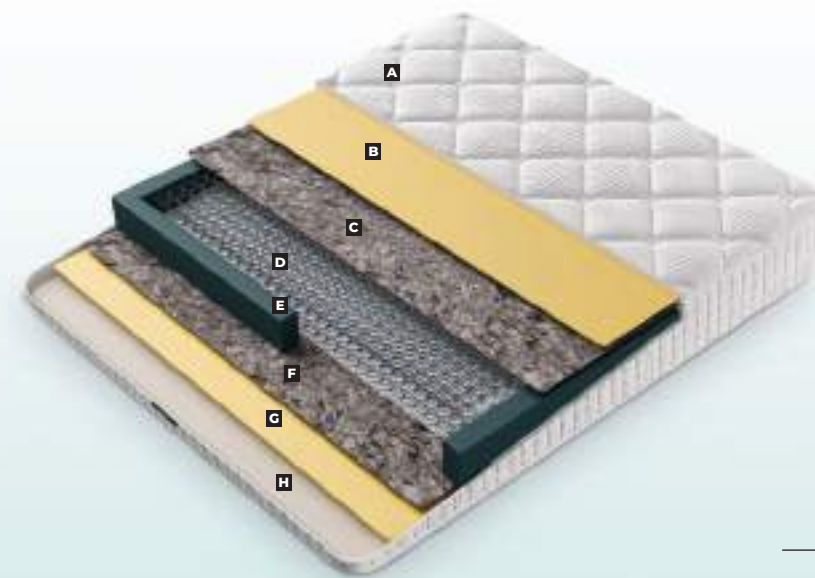

MATTRESS SIZE
90x190 / 90x200 / 100x200 / 120x200 / 140x200 / 160x200 / 180x200 / 200x200

LIZA MATTRESS

- A** 180 gr Knitting Fabric
- B** 22 Dns Flexi Foam
- C** 1000 gr. Felt
- D** Hercules Spring
- E** 22 Dns 5 x15 Spring Frame
- F** 1000 gr. Thermobond Felt
- G** 22 Dns Flexi Foam
- H** Jacquard Fabric

MATTRESS SIZE
90x190 / 90x200 / 100x200 / 120x200 / 140x200 / 160x200 / 180x200 / 200x200

OPUS MATTRESS

- A** 350 gr Knitting Fabric
- B** 22 Dns Flexi Foam
- C** 1000 gr. Felt
- D** Hercules Spring
- E** 22 Dns 5x15 Spring Frame
- F** 1000 gr. Felt
- G** 22 Dns Flexi Foam
- H** Jacquard Fabric

MATTRESS SIZE
90x190 / 90x200 / 100x200 / 120x200 / 140x200 / 160x200 / 180x200 / 200x200

31 cm
Bed Height

DIAMOND

MATTRESS

- A** Plush Fabric (300 gr Fiber, 1,5 cm 22 Dns Foam, 30gr Interlining)
- B** 22 Dns Flexi Foam
- C** 22 Dns Flexi Foam
- D** 1000 gr. Felt
- E** Hercules Spring
- F** 22 Dns 5x15 Spring Frame
- G** 1000 gr. Felt
- H** 22 Dns Flexi Foam
- I** Knitted Fabric
(150 gr Fiber, 1,5cm 18 Dns Foam, 30gr Interlining)