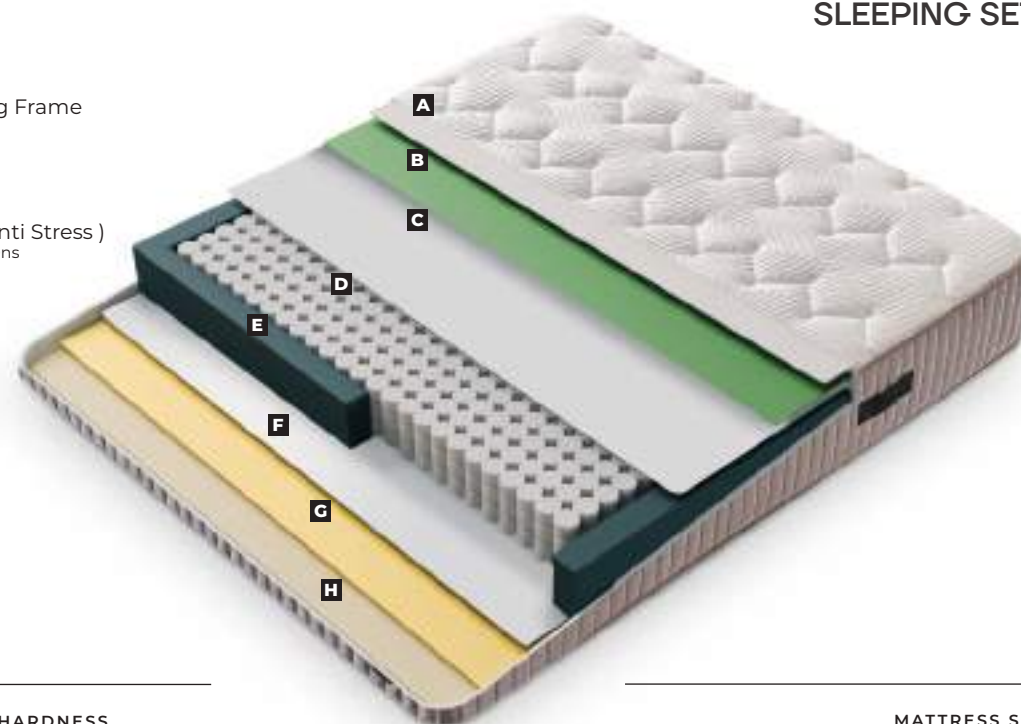

ATHENA

SLEEPING SET

MATTRESS SIZE
 90x190 / 90x200 / 100x200 / 120x200 /
 140x200 / 160x200 / 180x200 / 200x200

I SLEEP

SLEEPING SET

- A** Kapok Fabric (300 gr Fiber, 3cm 22 Dns Foam, 30gr Interlining)
- B** 32 Dns Hr Foam
- C** 22 Dns Flexi Foam
- D** Jeoteks
- E** Pocket Spring
- F** 28 Dns 8x18 Spring Frame
- G** Jeoteks
- H** 350 gr Knitting Fabric (150 gr Fiber, 1,5 cm 18 Dns Foam, 30gr Interlining)

1 SLEEP

SLEEPING SET

MATTRESS SIZE
 90x190 / 90x200 / 100x200 / 120x200 /
 140x200 / 160x200 / 180x200 / 200x200

MOONLIGHT

SLEEPING SET

- A** Knitting Fabric (300gr Fiber, 3 cm 22 Dns Foam, 30gr Interlining)
- B** 24 Dns Foam
- C** 22 Dns Foam
- D** Jeoteks
- E** Pocket Spring
- F** 28 Dns 8cm Spring Frame
- G** Jeoteks
- H** 22 Dns Flexi Foam
- I** Knitting Fabric (Anti Stress) (150gr Fiber, 1,5 cm 18 Dns Foam, 30gr Interlining)

MOONLIGHT

SLEEPING SET

MATTRESS SIZE
 90x190 / 90x200 / 100x200 / 120x200 /
 140x200 / 160x200 / 180x200 / 200x200

MINI MOONLIGHT

SLEEPING SET

- A** Knitting Fabric (300gr Fiber, 3 cm 22 Dns Foam, 30gr Interlining)
- B** 24 Dns Foam
- C** 22 Dns Foam
- D** Jeoteks
- E** Pocket Spring
- F** 28 Dns 8cm Spring Frame
- G** Jeoteks
- H** 22 Dns Flexi Foam
- I** Knitting Fabric (Anti Stress) (150gr Fiber, 1,5 cm 18 Dns Foam, 30gr Interlining)