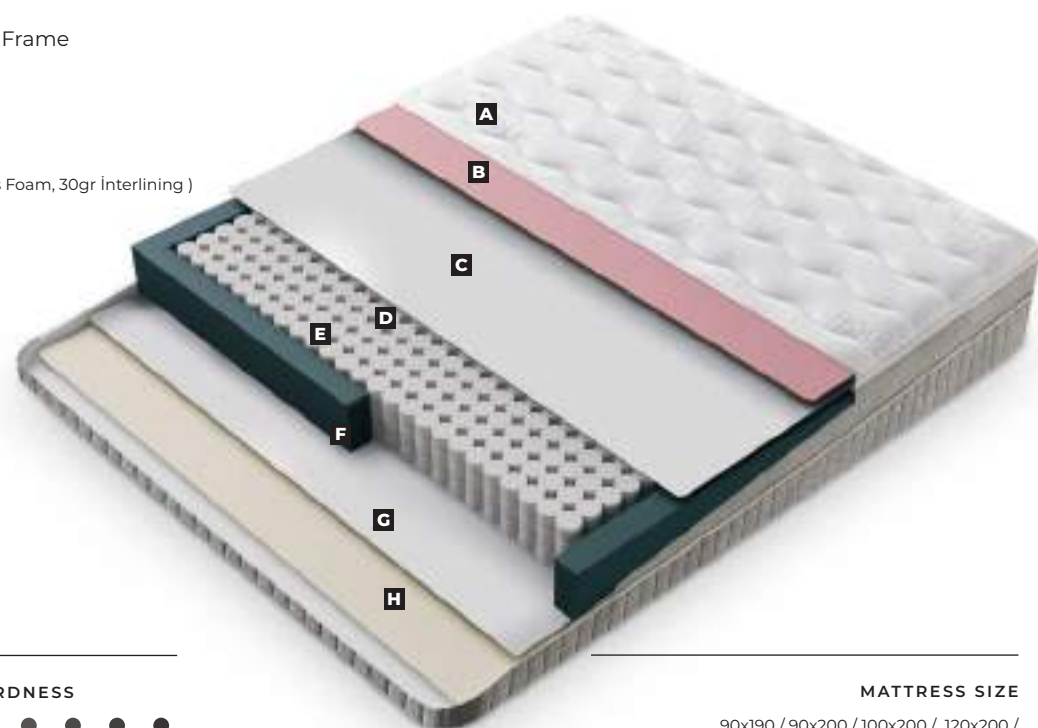

CHLOE

SLEEPING SET

MATTRESS SIZE
90x190 / 90x200 / 100x200 / 120x200 /
140x200 / 160x200 / 180x200 / 200x200

DIANA

DIANA

DIANA
SLEEPING SET

- A** Knitting Fabric (300gr Fiber, 3 cm 22 Dns Foam, 30gr Interlining)
- B** 22 Dns Flexi Foam
- C** Jeoteks
- D** Pocket Spring
- E** 28 Dns 8 cm Spring Frame
- F** Jeoteks
- G** 22 Dns Flexi Foam
- H** Knitting Fabric (150gr Fiber, 1,5 cm 18 Dns Foam, 30gr Interlining)

DIANA

SLEEPING SET

MATTRESS SIZE
 90x190 / 90x200 / 100x200 / 120x200 /
 140x200 / 160x200 / 180x200 / 200x200

QUEEN
SLEEPING SET

- A** Kapok Fabric(300gr Fiber, 3 cm 22 Dns Foam, 30gr Interlining)
- B** 24 Dns Soft Foam
- C** 22 Dns Flexi Foam
- D** Jeoteks
- E** Pocket Spring
- F** 28 Dns 8x18 Spring Frame
- G** Jeoteks
- H** Knitting Fabric (150gr Fiber, 1,5 cm 18 Dns Foam, 30gr Interlining)