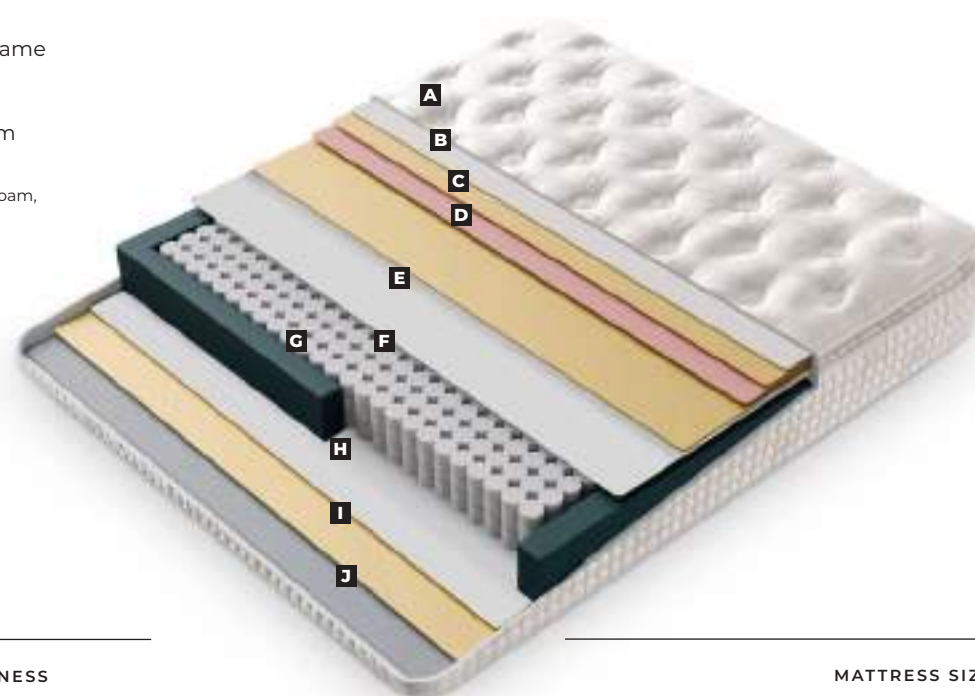

MYKONOS

SLEEPING SET

MATTRESS SIZE
 90x190 / 90x200 / 100x200 / 120x200 /
 140x200 / 160x200 / 180x200 / 200x200

FABER
SLEEPING SET

- A** Lavender Fabric (300gr Fiber, 3 cm 22 Dns Foam, 30gr Interlining)
- B** Memory Foam
- C** 22 Dns Flexi Foam
- D** Jeoteks
- E** Pocket Spring
- F** 28 Dns 8cm Spring Frame
- G** Jeoteks
- H** 22 Dns Flexi Foam
- I** Knitting Fabric (300gr Fiber, 3 cm 22 Dns Foam, 30gr Interlining)

FABER

SLEEPING SET

MATTRESS SIZE
 90x190 / 90x200 / 100x200 / 120x200 /
 140x200 / 160x200 / 180x200 / 200x200

SLEEP BALANCE

SLEEPING SET

33 cm
Bed Height

- A** Viscon Fabric (300gr Fiber, 3 cm 22 Dns Foam, 30gr Interlining)
- B** 24 Dns Soft Foam
- C** 22 Dns Foam
- D** 4cm 22 Dns Flexi Foam
- E** Jeoteks
- F** Pocket Spring
- G** 28 Dns 8cm Spring Frame
- H** Jeoteks
- I** 4cm 22 Dns Flexi Foam
- J** Knitting Fabric (150gr Fiber, 1,5 cm 18 Dns Foam, 30gr Interlining)

SLEEP BALANCE

SLEEPING SET

MATTRESS SIZE
90x190 / 90x200 / 100x200 / 120x200 /
140x200 / 160x200 / 180x200 / 200x200

FLORIDA

SLEEPING SET

- A** Tencel Fabric (300 gr Fiber, 3cm 22 Dns Foam, 30gr Interlining)
- B** 32 Dns Hr Foam
- C** 24 Dns Soft Foam
- D** Zipper
- E** Jeoteks
- F** Pocket Spring
- G** 28 Dns 8 cm Spring Frame
- H** Jeoteks
- I** 350 gr Knitting Fabric (150 gr Fiber, 1,5 cm 18 Dns Foam, 30gr Interlining)

FLORIDA

SLEEPING SET

MATTRESS SIZE
 90x190 / 90x200 / 100x200 / 120x200 /
 140x200 / 160x200 / 180x200 / 200x200

MATHILDA

SLEEPING SET

33 cm
Bed Height

- A** Satten Fabric (300gr Fiber, 3 cm 22 Dns Foam, 30gr Interlining)
- B** Viscon Fabric
- C** 3,5cm 24 Dns Foam
- D** 3,5cm 22 Dns Foam
- E** 3,5cm 22 Dns Flexi Foam
- F** Jeoteks
- G** Pocket Spring
- H** 28 Dns 8cm Spring Frame
- I** Jeoteks
- J** 3,5cm 22 Dns Flexi Foam
- K** Knitting Fabric (150gr Fiber, 1,5 cm 18 Dns Foam, 30gr Interlining)