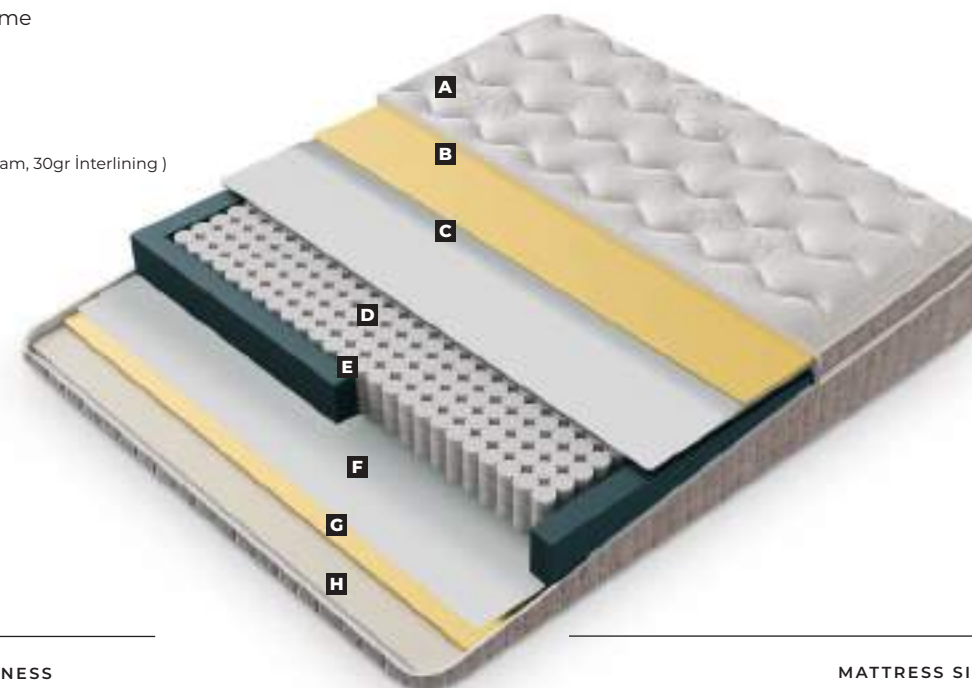

COMO

SLEEPING SET