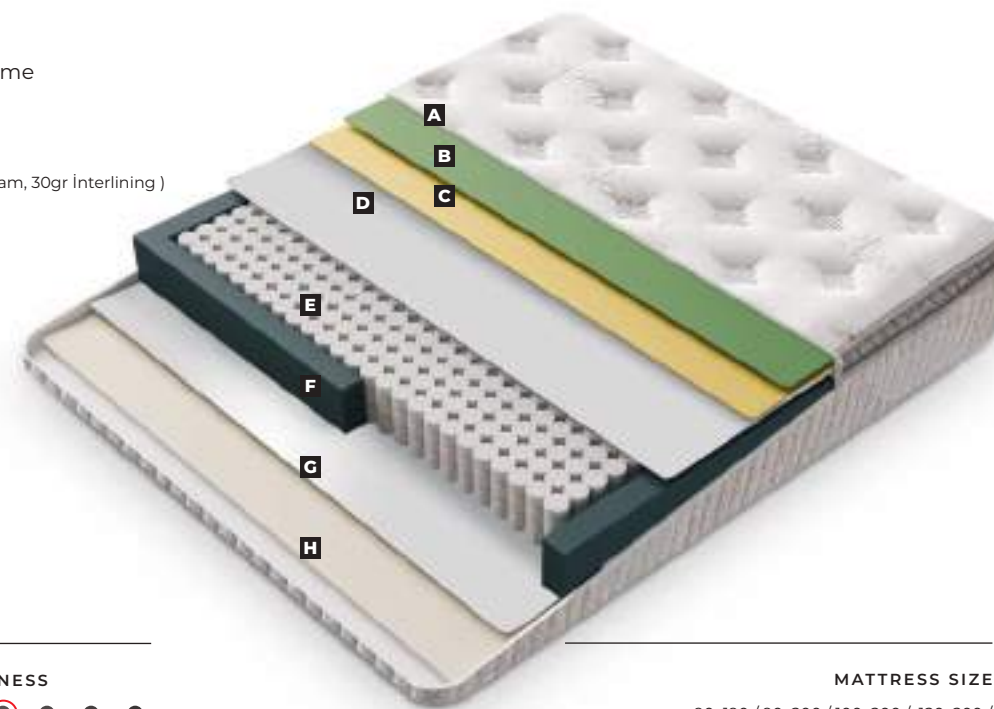

PIANNO

SLEEPING SET