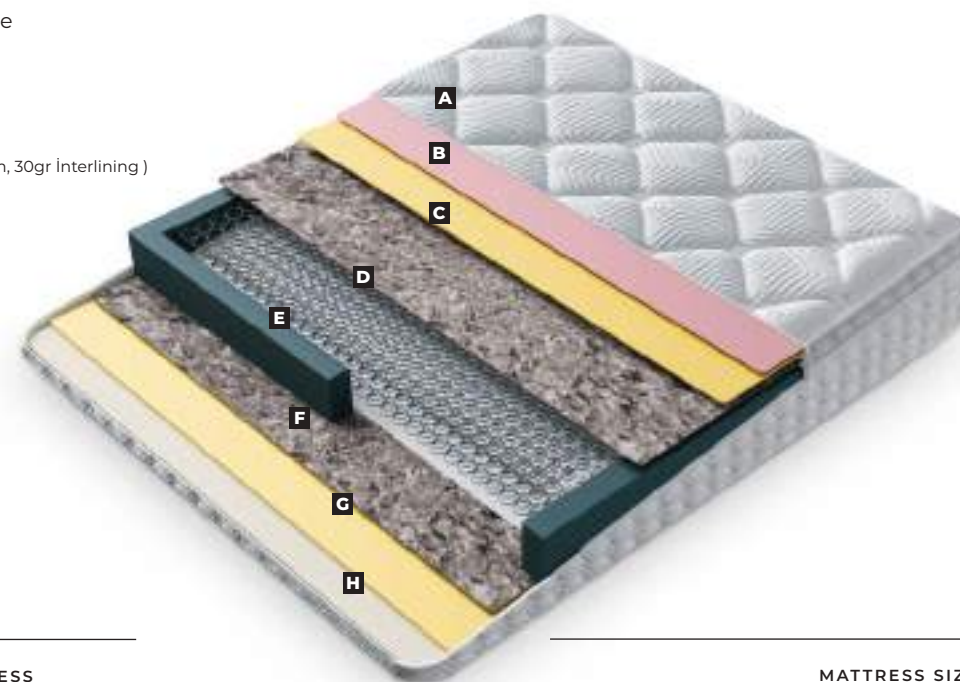

PERRY LUX

SLEEPING SET

MATTRESS SIZE
 90x190 / 90x200 / 100x200 / 120x200 /
 140x200 / 160x200 / 180x200 / 200x200

SILVER
SLEEPING SET

www.oneworldbedding.com

31 cm
Bed Height

- A** Knitting Fabric (300 gr Fiber, 1,5 cm 22 Dns Foam, 30gr Interlining)
- B** 22 Dns Flexi Foam
- C** 1000 gr. Felt
- D** Hercules Spring
- E** 22 Dns 5x15 Spring Frame
- F** 1000 gr. Felt
- G** 22 Dns Flexi Foam
- H** Jacquard Fabric (150 gr Fiber, 1,5cm 18 Dns Foam, 30gr Interlining)

SILVER

SLEEPING SET

MATTRESS SIZE
90x190 / 90x200 / 100x200 / 120x200 /
140x200 / 160x200 / 180x200 / 200x200

HERMES
SLEEPING SET

PAROS

PAROS

PAROS
SLEEPING SET

- A** Kapok Fabric (300 gr Fiber, 3 cm 22 Dns Foam, 30gr Interlining)
- B** 22 Dns Flexi Foam
- C** Jeoteks
- D** Pocket Spring
- E** 28 Dns 8 cm Spring Frame
- F** Jeoteks
- G** 22 Dns Flexi Foam
- H** Knitting Fabric (150 gr Fiber, 1,5 cm 18 Dns Foam, 30gr Interlining)