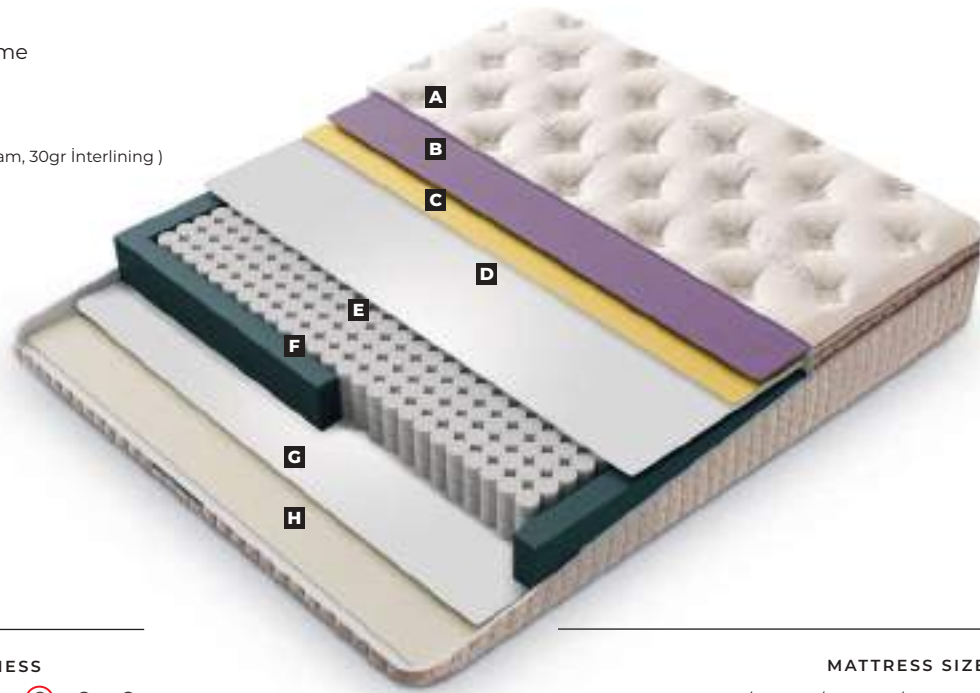

PUZZLE

SLEEPING SET

MATTRESS SIZE
 90x190 / 90x200 / 100x200 / 120x200 /
 140x200 / 160x200 / 180x200 / 200x200

ATHENA

SLEEPING SET

- A** Plush Fabric (300 gr Fiber, 3cm 22 Dns Foam, 30gr Interlining)
- B** 24 Dns Soft Foam
- C** 22 Dns Flexi Foam
- D** Jeoteks
- E** Pocket Spring
- F** 28 Dns 8x18 Spring Frame
- G** Jeoteks
- H** 180 gr Knitting Fabric (150 gr Fiber, 1.5 cm 18 Dns Foa, 30gr Interlining)

ATHENA

SLEEPING SET

MATTRESS SIZE
 90x190 / 90x200 / 100x200 / 120x200 /
 140x200 / 160x200 / 180x200 / 200x200

I SLEEP

SLEEPING SET

- A** Kapok Fabric (300 gr Fiber, 3cm 22 Dns Foam, 30gr Interlining)
- B** 32 Dns Hr Foam
- C** 22 Dns Flexi Foam
- D** Jeoteks
- E** Pocket Spring
- F** 28 Dns 8x18 Spring Frame
- G** Jeoteks
- H** 350 gr Knitting Fabric (150 gr Fiber, 1,5 cm 18 Dns Foam, 30gr Interlining)

1 SLEEP

SLEEPING SET

MATTRESS SIZE
 90x190 / 90x200 / 100x200 / 120x200 /
 140x200 / 160x200 / 180x200 / 200x200

MOONLIGHT

SLEEPING SET

- A** Knitting Fabric (300gr Fiber, 3 cm 22 Dns Foam, 30gr Interlining)
- B** 24 Dns Foam
- C** 22 Dns Foam
- D** Jeoteks
- E** Pocket Spring
- F** 28 Dns 8cm Spring Frame
- G** Jeoteks
- H** 22 Dns Flexi Foam
- I** Knitting Fabric (Anti Stress) (150gr Fiber, 1,5 cm 18 Dns Foam, 30gr Interlining)