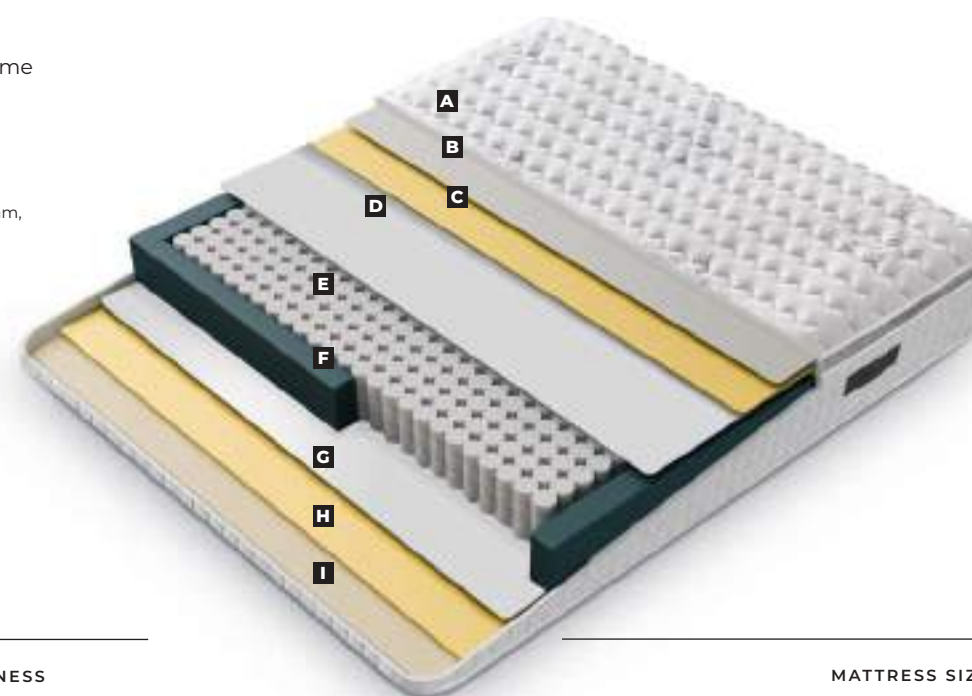

RODOS

SLEEPING SET

MATTRESS SIZE
90x190 / 90x200 / 100x200 / 120x200 /
140x200 / 160x200 / 180x200 / 200x200

MYKONOS

SLEEPING SET

- A** Tencel Fabric (300gr Fiber, 3 cm 22 Dns Foam, 30gr Interlining)
- B** 24 Dns Foam
- C** 22 Dns Foam
- D** Jeoteks
- E** Pocket Spring
- F** 28 Dns 8cm Spring Frame
- G** Jeoteks
- H** 22 Dns Flexi Foam
- I** Knitting Fabric (150gr Fiber, 1,5 cm 18 Dns Foam, 30gr Interlining)

MYKONOS

SLEEPING SET

MATTRESS SIZE
 90x190 / 90x200 / 100x200 / 120x200 /
 140x200 / 160x200 / 180x200 / 200x200

FABER
SLEEPING SET

- A** Lavender Fabric (300gr Fiber, 3 cm 22 Dns Foam, 30gr Interlining)
- B** Memory Foam
- C** 22 Dns Flexi Foam
- D** Jeoteks
- E** Pocket Spring
- F** 28 Dns 8cm Spring Frame
- G** Jeoteks
- H** 22 Dns Flexi Foam
- I** Knitting Fabric (300gr Fiber, 3 cm 22 Dns Foam, 30gr Interlining)

FABER

SLEEPING SET

MATTRESS SIZE
 90x190 / 90x200 / 100x200 / 120x200 /
 140x200 / 160x200 / 180x200 / 200x200

SLEEP BALANCE

SLEEPING SET

33 cm
Bed Height

- A** Viscon Fabric (300gr Fiber, 3 cm 22 Dns Foam, 30gr Interlining)
- B** 24 Dns Soft Foam
- C** 22 Dns Foam
- D** 4cm 22 Dns Flexi Foam
- E** Jeoteks
- F** Pocket Spring
- G** 28 Dns 8cm Spring Frame
- H** Jeoteks
- I** 4cm 22 Dns Flexi Foam
- J** Knitting Fabric (150gr Fiber, 1,5 cm 18 Dns Foam, 30gr Interlining)