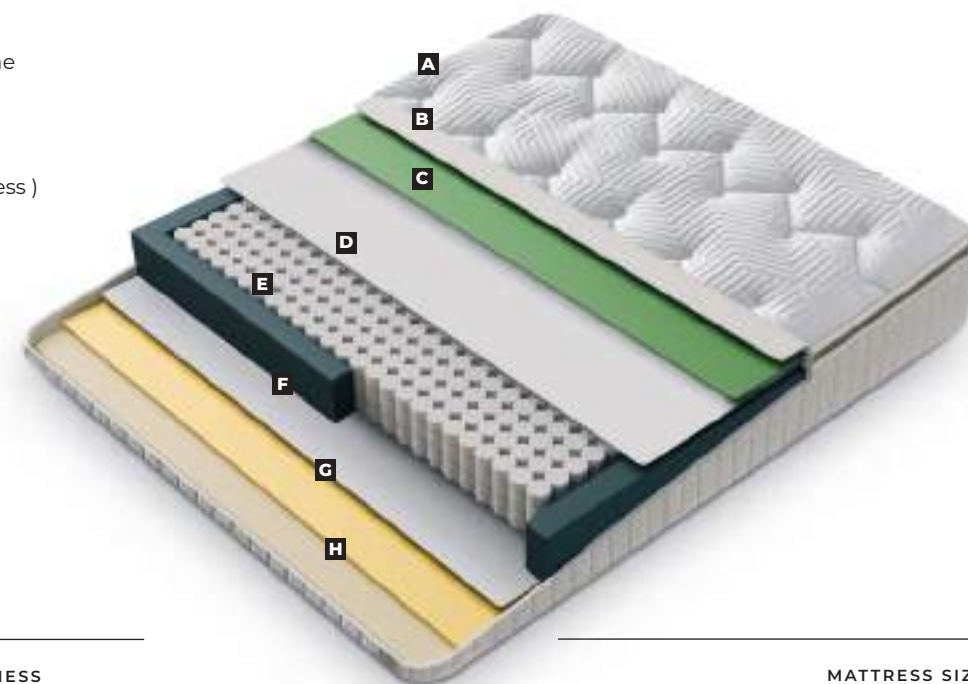

1 SLEEP

SLEEPING SET

MATTRESS SIZE
 90x190 / 90x200 / 100x200 / 120x200 /
 140x200 / 160x200 / 180x200 / 200x200

MOONLIGHT

SLEEPING SET

- A** Knitting Fabric (300gr Fiber, 3 cm 22 Dns Foam, 30gr Interlining)
- B** 24 Dns Foam
- C** 22 Dns Foam
- D** Jeoteks
- E** Pocket Spring
- F** 28 Dns 8cm Spring Frame
- G** Jeoteks
- H** 22 Dns Flexi Foam
- I** Knitting Fabric (Anti Stress) (150gr Fiber, 1,5 cm 18 Dns Foam, 30gr Interlining)

MOONLIGHT

SLEEPING SET

MATTRESS SIZE
 90x190 / 90x200 / 100x200 / 120x200 /
 140x200 / 160x200 / 180x200 / 200x200

MINI MOONLIGHT

SLEEPING SET

- A** Knitting Fabric (300gr Fiber, 3 cm 22 Dns Foam, 30gr Interlining)
- B** 24 Dns Foam
- C** 22 Dns Foam
- D** Jeoteks
- E** Pocket Spring
- F** 28 Dns 8cm Spring Frame
- G** Jeoteks
- H** 22 Dns Flexi Foam
- I** Knitting Fabric (Anti Stress) (150gr Fiber, 1,5 cm 18 Dns Foam, 30gr Interlining)

MINI MOONLIGHT SLEEPING SET

MATTRESS SIZE
90x190 / 90x200 / 100x200 / 120x200 /
140x200 / 160x200 / 180x200 / 200x200

JULIE

JULIE

JULIE

SLEEPING SET

31 cm
Bed Height

- A** Knitting Fabric (Tencel) (300gr Fiber, 3 cm 22 Dns Foam, 30gr Interlining)
- B** 22 Dns Flexi Foam
- C** Jeoteks
- D** Pocket Spring
- E** 28 Dns 8 cm Spring Frame
- F** Jeoteks
- G** 22 Dns Flexi Foam
- H** Knitting Fabric (150gr Fiber, 1,5 cm 18 Dns Foam, 30gr Interlining)