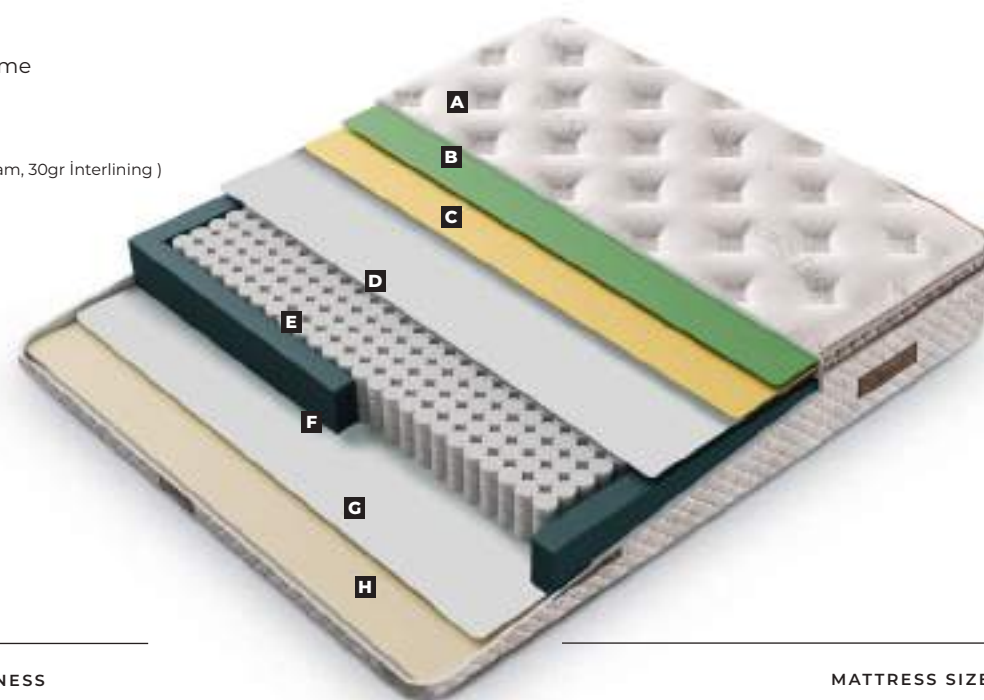

CANCUN

SLEEPING SET

MATTRESS SIZE
90x190 / 90x200 / 100x200 / 120x200 /
140x200 / 160x200 / 180x200 / 200x200

ARTE
SLEEPING SET

- A** Kapok Fabric (300gr Fiber, 3 cm 22 Dns Foam, 30gr Interlining)
- B** 28 Dns Foam
- C** 22 Dns Foam
- D** Jeoteks
- E** Pocket Spring
- F** 28 Dns 8x18 Spring Frame
- G** Jeoteks
- H** Knitting Fabric (150 gr Fiber, 1,5 cm 18Dns Foam, 30gr Interlining)

ARTE

SLEEPING SET

MATTRESS SIZE
 90x190 / 90x200 / 100x200 / 120x200 /
 140x200 / 160x200 / 180x200 / 200x200

ODESSA

SLEEPING SET

- A** Knitting Fabric(300gr Fiber, 3 cm 22 Dns Foam, 30gr Interlining)
- B** 24 Dns Soft Foam
- C** 22 Dns Flexi Foam
- D** Jeoteks
- E** Pocket Spring
- F** 28 Dns 8x18 Spring Frame
- G** 22 Dns Flexi Foam
- H** Knitting Fabric (150gr Fiber, 1,5 cm 18 Dns Foam, 30gr Interlining)