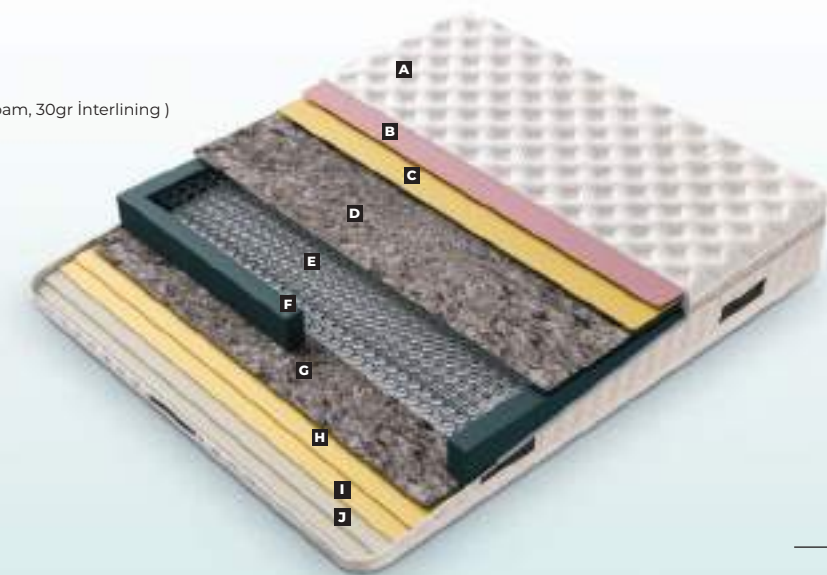

MATTRESS SIZE
90x190 / 90x200 / 100x200 / 120x200 / 140x200 / 160x200 / 180x200 / 200x200