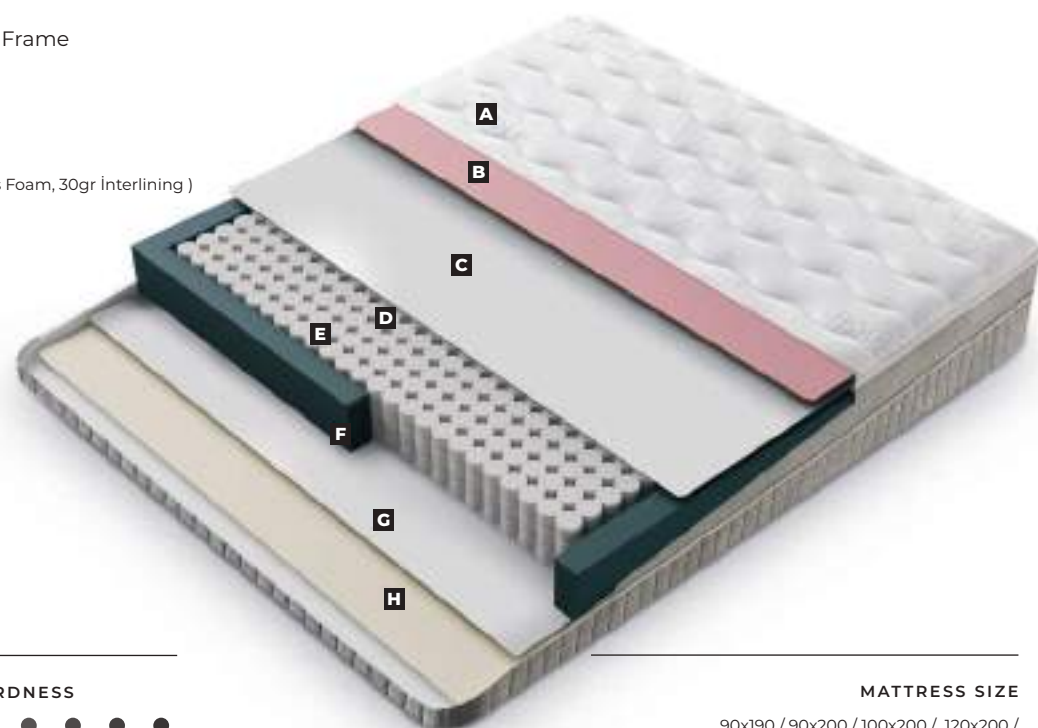

JULIE

SLEEPING SET