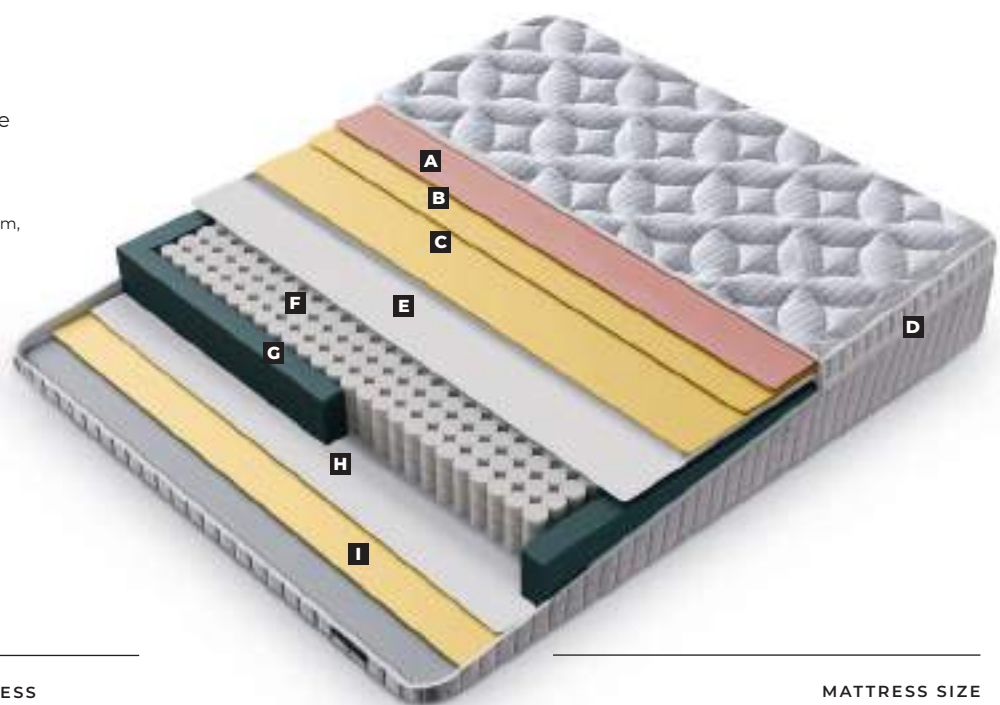

FLORIDA

SLEEPING SET

MATTRESS SIZE
 90x190 / 90x200 / 100x200 / 120x200 /
 140x200 / 160x200 / 180x200 / 200x200

MATHILDA

SLEEPING SET

33 cm
Bed Height

- A** Satten Fabric (300gr Fiber, 3 cm 22 Dns Foam, 30gr Interlining)
- B** Viscon Fabric
- C** 3,5cm 24 Dns Foam
- D** 3,5cm 22 Dns Foam
- E** 3,5cm 22 Dns Flexi Foam
- F** Jeoteks
- G** Pocket Spring
- H** 28 Dns 8cm Spring Frame
- I** Jeoteks
- J** 3,5cm 22 Dns Flexi Foam
- K** Knitting Fabric (150gr Fiber, 1,5 cm 18 Dns Foam, 30gr Interlining)

MATHILDA

SLEEPING SET

MATTRESS SIZE
90x190 / 90x200 / 100x200 / 120x200 / 140x200 / 160x200 / 180x200 / 200x200

PUZZLE

SLEEPING SET

- A** Silvercare Fabric (300 gr Fiber, 3cm 22 Dns Foam, 30gr Interlining)
- B** 32 Dns Hr Foam
- C** 24 Dns Soft Foam
- D** Zipper
- E** Jeoteks
- F** Pocket Spring
- G** 2 Dns 8x18 Spring Frame
- H** Jeoteks
- I** 350 gr Knitting Fabric (150 gr Fiber, 1,5 cm 18 Dns Foam, 30gr Interlining)

PUZZLE

SLEEPING SET

MATTRESS SIZE
 90x190 / 90x200 / 100x200 / 120x200 /
 140x200 / 160x200 / 180x200 / 200x200

ATHENA

SLEEPING SET

- A** Plush Fabric (300 gr Fiber, 3cm 22 Dns Foam, 30gr Interlining)
- B** 24 Dns Soft Foam
- C** 22 Dns Flexi Foam
- D** Jeoteks
- E** Pocket Spring
- F** 28 Dns 8x18 Spring Frame
- G** Jeoteks
- H** 180 gr Knitting Fabric (150 gr Fiber, 1.5 cm 18 Dns Foa, 30gr Interlining)

ATHENA

SLEEPING SET

MATTRESS SIZE
 90x190 / 90x200 / 100x200 / 120x200 /
 140x200 / 160x200 / 180x200 / 200x200

I SLEEP

SLEEPING SET

- A** Kapok Fabric (300 gr Fiber, 3cm 22 Dns Foam, 30gr Interlining)
- B** 32 Dns Hr Foam
- C** 22 Dns Flexi Foam
- D** Jeoteks
- E** Pocket Spring
- F** 28 Dns 8x18 Spring Frame
- G** Jeoteks
- H** 350 gr Knitting Fabric (150 gr Fiber, 1,5 cm 18 Dns Foam, 30gr Interlining)