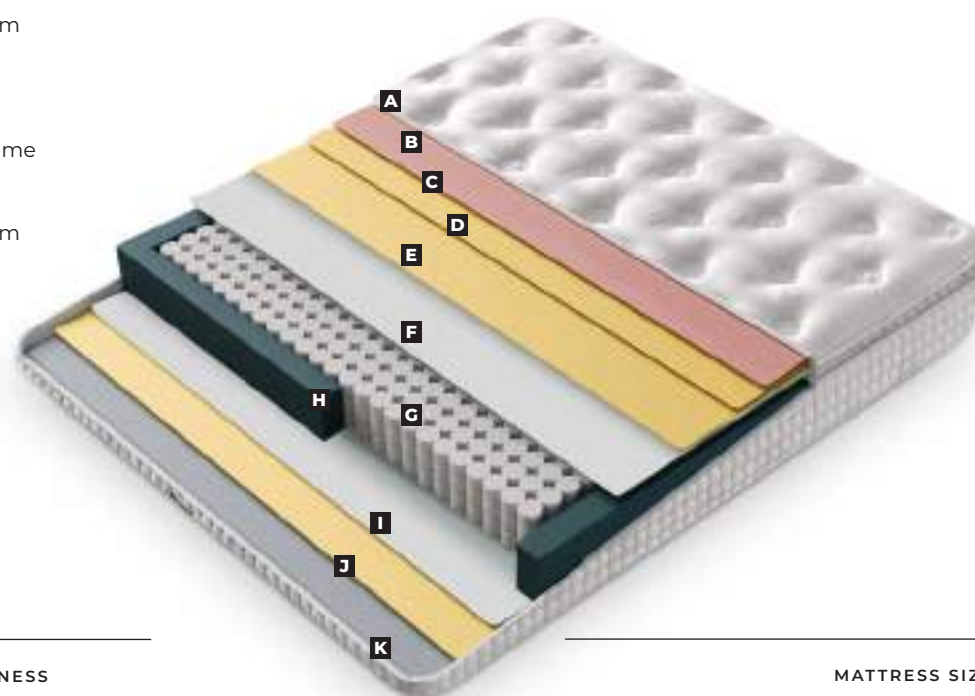

SLEEP BALANCE

SLEEPING SET

MATTRESS SIZE
90x190 / 90x200 / 100x200 / 120x200 /
140x200 / 160x200 / 180x200 / 200x200

FLORIDA

SLEEPING SET

- A** Tencel Fabric (300 gr Fiber, 3cm 22 Dns Foam, 30gr Interlining)
- B** 32 Dns Hr Foam
- C** 24 Dns Soft Foam
- D** Zipper
- E** Jeoteks
- F** Pocket Spring
- G** 28 Dns 8 cm Spring Frame
- H** Jeoteks
- I** 350 gr Knitting Fabric (150 gr Fiber, 1,5 cm 18 Dns Foam, 30gr Interlining)

FLORIDA

SLEEPING SET

MATTRESS SIZE
 90x190 / 90x200 / 100x200 / 120x200 /
 140x200 / 160x200 / 180x200 / 200x200

MATHILDA

SLEEPING SET

33 cm
Bed Height

- A** Satten Fabric (300gr Fiber, 3 cm 22 Dns Foam, 30gr Interlining)
- B** Viscon Fabric
- C** 3,5cm 24 Dns Foam
- D** 3,5cm 22 Dns Foam
- E** 3,5cm 22 Dns Flexi Foam
- F** Jeoteks
- G** Pocket Spring
- H** 28 Dns 8cm Spring Frame
- I** Jeoteks
- J** 3,5cm 22 Dns Flexi Foam
- K** Knitting Fabric (150gr Fiber, 1,5 cm 18 Dns Foam, 30gr Interlining)

MATHILDA

SLEEPING SET

MATTRESS SIZE
90x190 / 90x200 / 100x200 / 120x200 / 140x200 / 160x200 / 180x200 / 200x200

PUZZLE

SLEEPING SET

- A** Silvercare Fabric (300 gr Fiber, 3cm 22 Dns Foam, 30gr Interlining)
- B** 32 Dns Hr Foam
- C** 24 Dns Soft Foam
- D** Zipper
- E** Jeoteks
- F** Pocket Spring
- G** 2 Dns 8x18 Spring Frame
- H** Jeoteks
- I** 350 gr Knitting Fabric (150 gr Fiber, 1,5 cm 18 Dns Foam, 30gr Interlining)

PUZZLE

SLEEPING SET

MATTRESS SIZE
 90x190 / 90x200 / 100x200 / 120x200 /
 140x200 / 160x200 / 180x200 / 200x200

ATHENA

SLEEPING SET

- A** Plush Fabric (300 gr Fiber, 3cm 22 Dns Foam, 30gr Interlining)
- B** 24 Dns Soft Foam
- C** 22 Dns Flexi Foam
- D** Jeoteks
- E** Pocket Spring
- F** 28 Dns 8x18 Spring Frame
- G** Jeoteks
- H** 180 gr Knitting Fabric (150 gr Fiber, 1.5 cm 18 Dns Foa, 30gr Interlining)