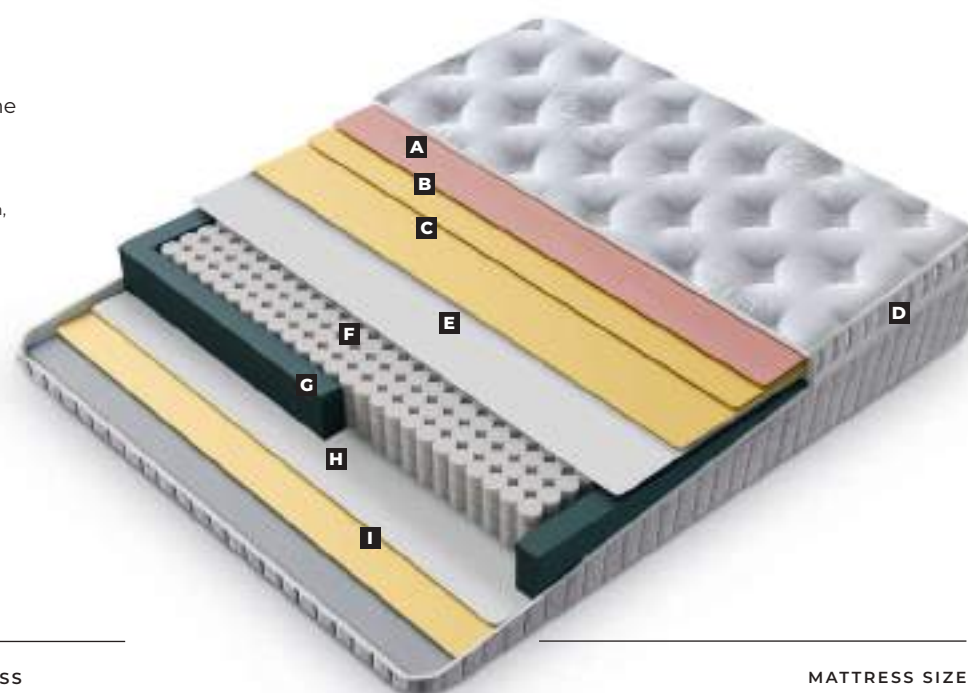

FABER

SLEEPING SET

MATTRESS SIZE
 90x190 / 90x200 / 100x200 / 120x200 /
 140x200 / 160x200 / 180x200 / 200x200

SLEEP BALANCE

SLEEPING SET

33 cm
Bed Height

- A** Viscon Fabric (300gr Fiber, 3 cm 22 Dns Foam, 30gr Interlining)
- B** 24 Dns Soft Foam
- C** 22 Dns Foam
- D** 4cm 22 Dns Flexi Foam
- E** Jeoteks
- F** Pocket Spring
- G** 28 Dns 8cm Spring Frame
- H** Jeoteks
- I** 4cm 22 Dns Flexi Foam
- J** Knitting Fabric (150gr Fiber, 1,5 cm 18 Dns Foam, 30gr Interlining)

SLEEP BALANCE

SLEEPING SET

MATTRESS SIZE
90x190 / 90x200 / 100x200 / 120x200 /
140x200 / 160x200 / 180x200 / 200x200

FLORIDA

SLEEPING SET

- A** Tencel Fabric (300 gr Fiber, 3cm 22 Dns Foam, 30gr Interlining)
- B** 32 Dns Hr Foam
- C** 24 Dns Soft Foam
- D** Zipper
- E** Jeoteks
- F** Pocket Spring
- G** 28 Dns 8 cm Spring Frame
- H** Jeoteks
- I** 350 gr Knitting Fabric (150 gr Fiber, 1,5 cm 18 Dns Foam, 30gr Interlining)

FLORIDA

SLEEPING SET

MATTRESS SIZE
 90x190 / 90x200 / 100x200 / 120x200 /
 140x200 / 160x200 / 180x200 / 200x200

MATHILDA

SLEEPING SET

33 cm
Bed Height

- A** Satten Fabric (300gr Fiber, 3 cm 22 Dns Foam, 30gr Interlining)
- B** Viscon Fabric
- C** 3,5cm 24 Dns Foam
- D** 3,5cm 22 Dns Foam
- E** 3,5cm 22 Dns Flexi Foam
- F** Jeoteks
- G** Pocket Spring
- H** 28 Dns 8cm Spring Frame
- I** Jeoteks
- J** 3,5cm 22 Dns Flexi Foam
- K** Knitting Fabric (150gr Fiber, 1,5 cm 18 Dns Foam, 30gr Interlining)

MATHILDA

SLEEPING SET

MATTRESS SIZE
90x190 / 90x200 / 100x200 / 120x200 / 140x200 / 160x200 / 180x200 / 200x200

PUZZLE

SLEEPING SET

- A** Silvercare Fabric (300 gr Fiber, 3cm 22 Dns Foam, 30gr Interlining)
- B** 32 Dns Hr Foam
- C** 24 Dns Soft Foam
- D** Zipper
- E** Jeoteks
- F** Pocket Spring
- G** 2 Dns 8x18 Spring Frame
- H** Jeoteks
- I** 350 gr Knitting Fabric (150 gr Fiber, 1,5 cm 18 Dns Foam, 30gr Interlining)